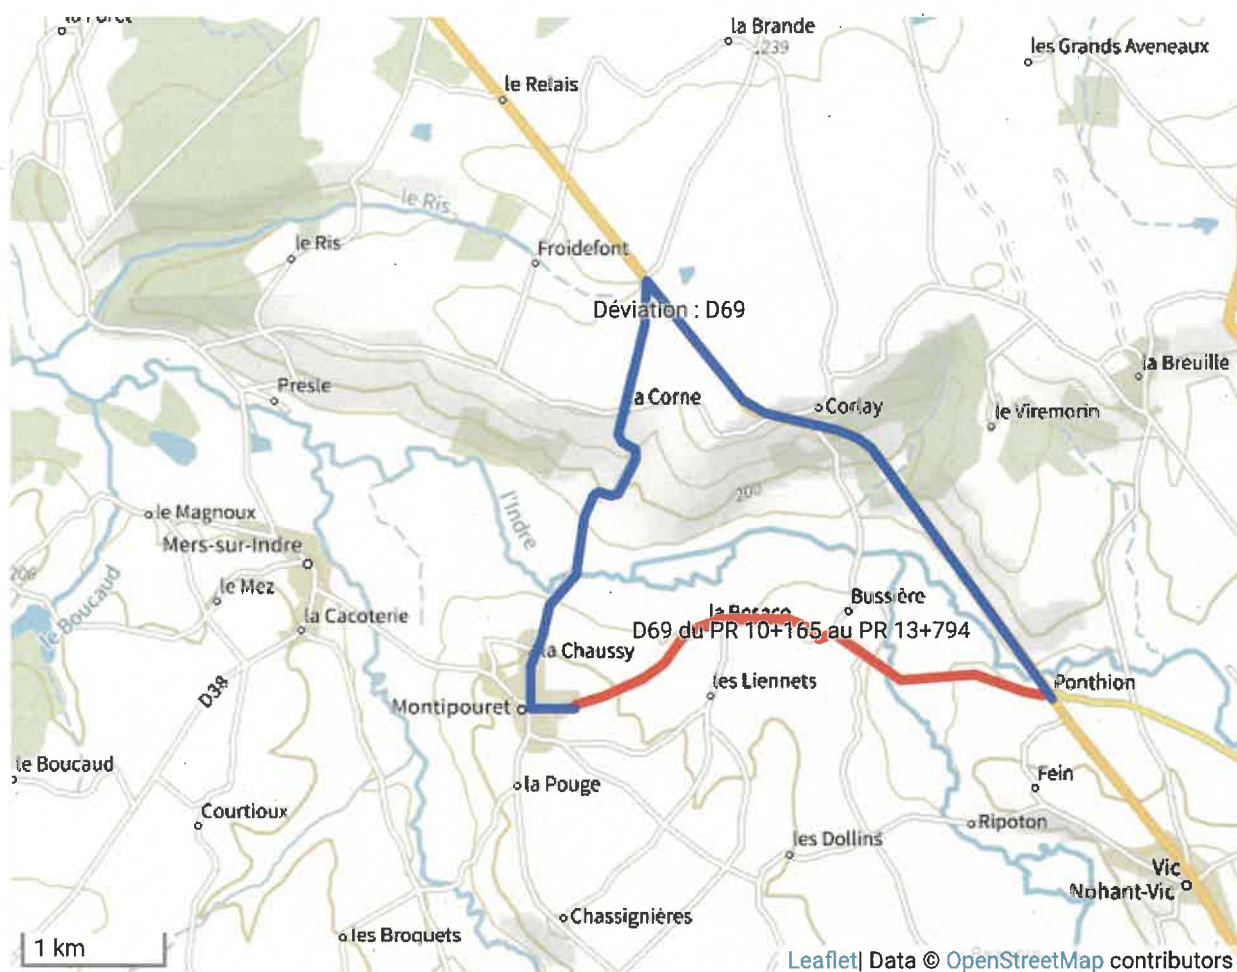

ANNEXE - LOCALISATION

DÉTAILS DE L'ITINÉRAIRE

Déviation D69

Via: Rue de la République, Rue de la Vallée Noire, D 49, Route de Saint Août, D 943, Route de Châteauroux, D 943

7.8 km, 9 min

Se diriger vers le nord sur la rue de Saint-Sylvain - 15 m

Tourner à gauche sur la rue de la République (D 69) - 300 m

Tourner à droite sur la rue de la Vallée Noire (D 49) - 500 m

Vous êtes arrivé à votre première destination - 0 m

Se diriger vers le nord-est sur la rue de la Vallée Noire (D 49) - 600 m

Vous êtes arrivé à votre seconde destination, sur la droite - 0 m

Se diriger vers le nord sur la route de Saint Août (D 49) - 1.5 km

Vous êtes arrivé à votre troisième destination - 0 m

Se diriger vers le nord sur la route de Saint Août (D 49) - 600 m

Se diriger vers le sud-est sur D 943 - 1.5 km

Vous êtes arrivé à votre destination - 0 m